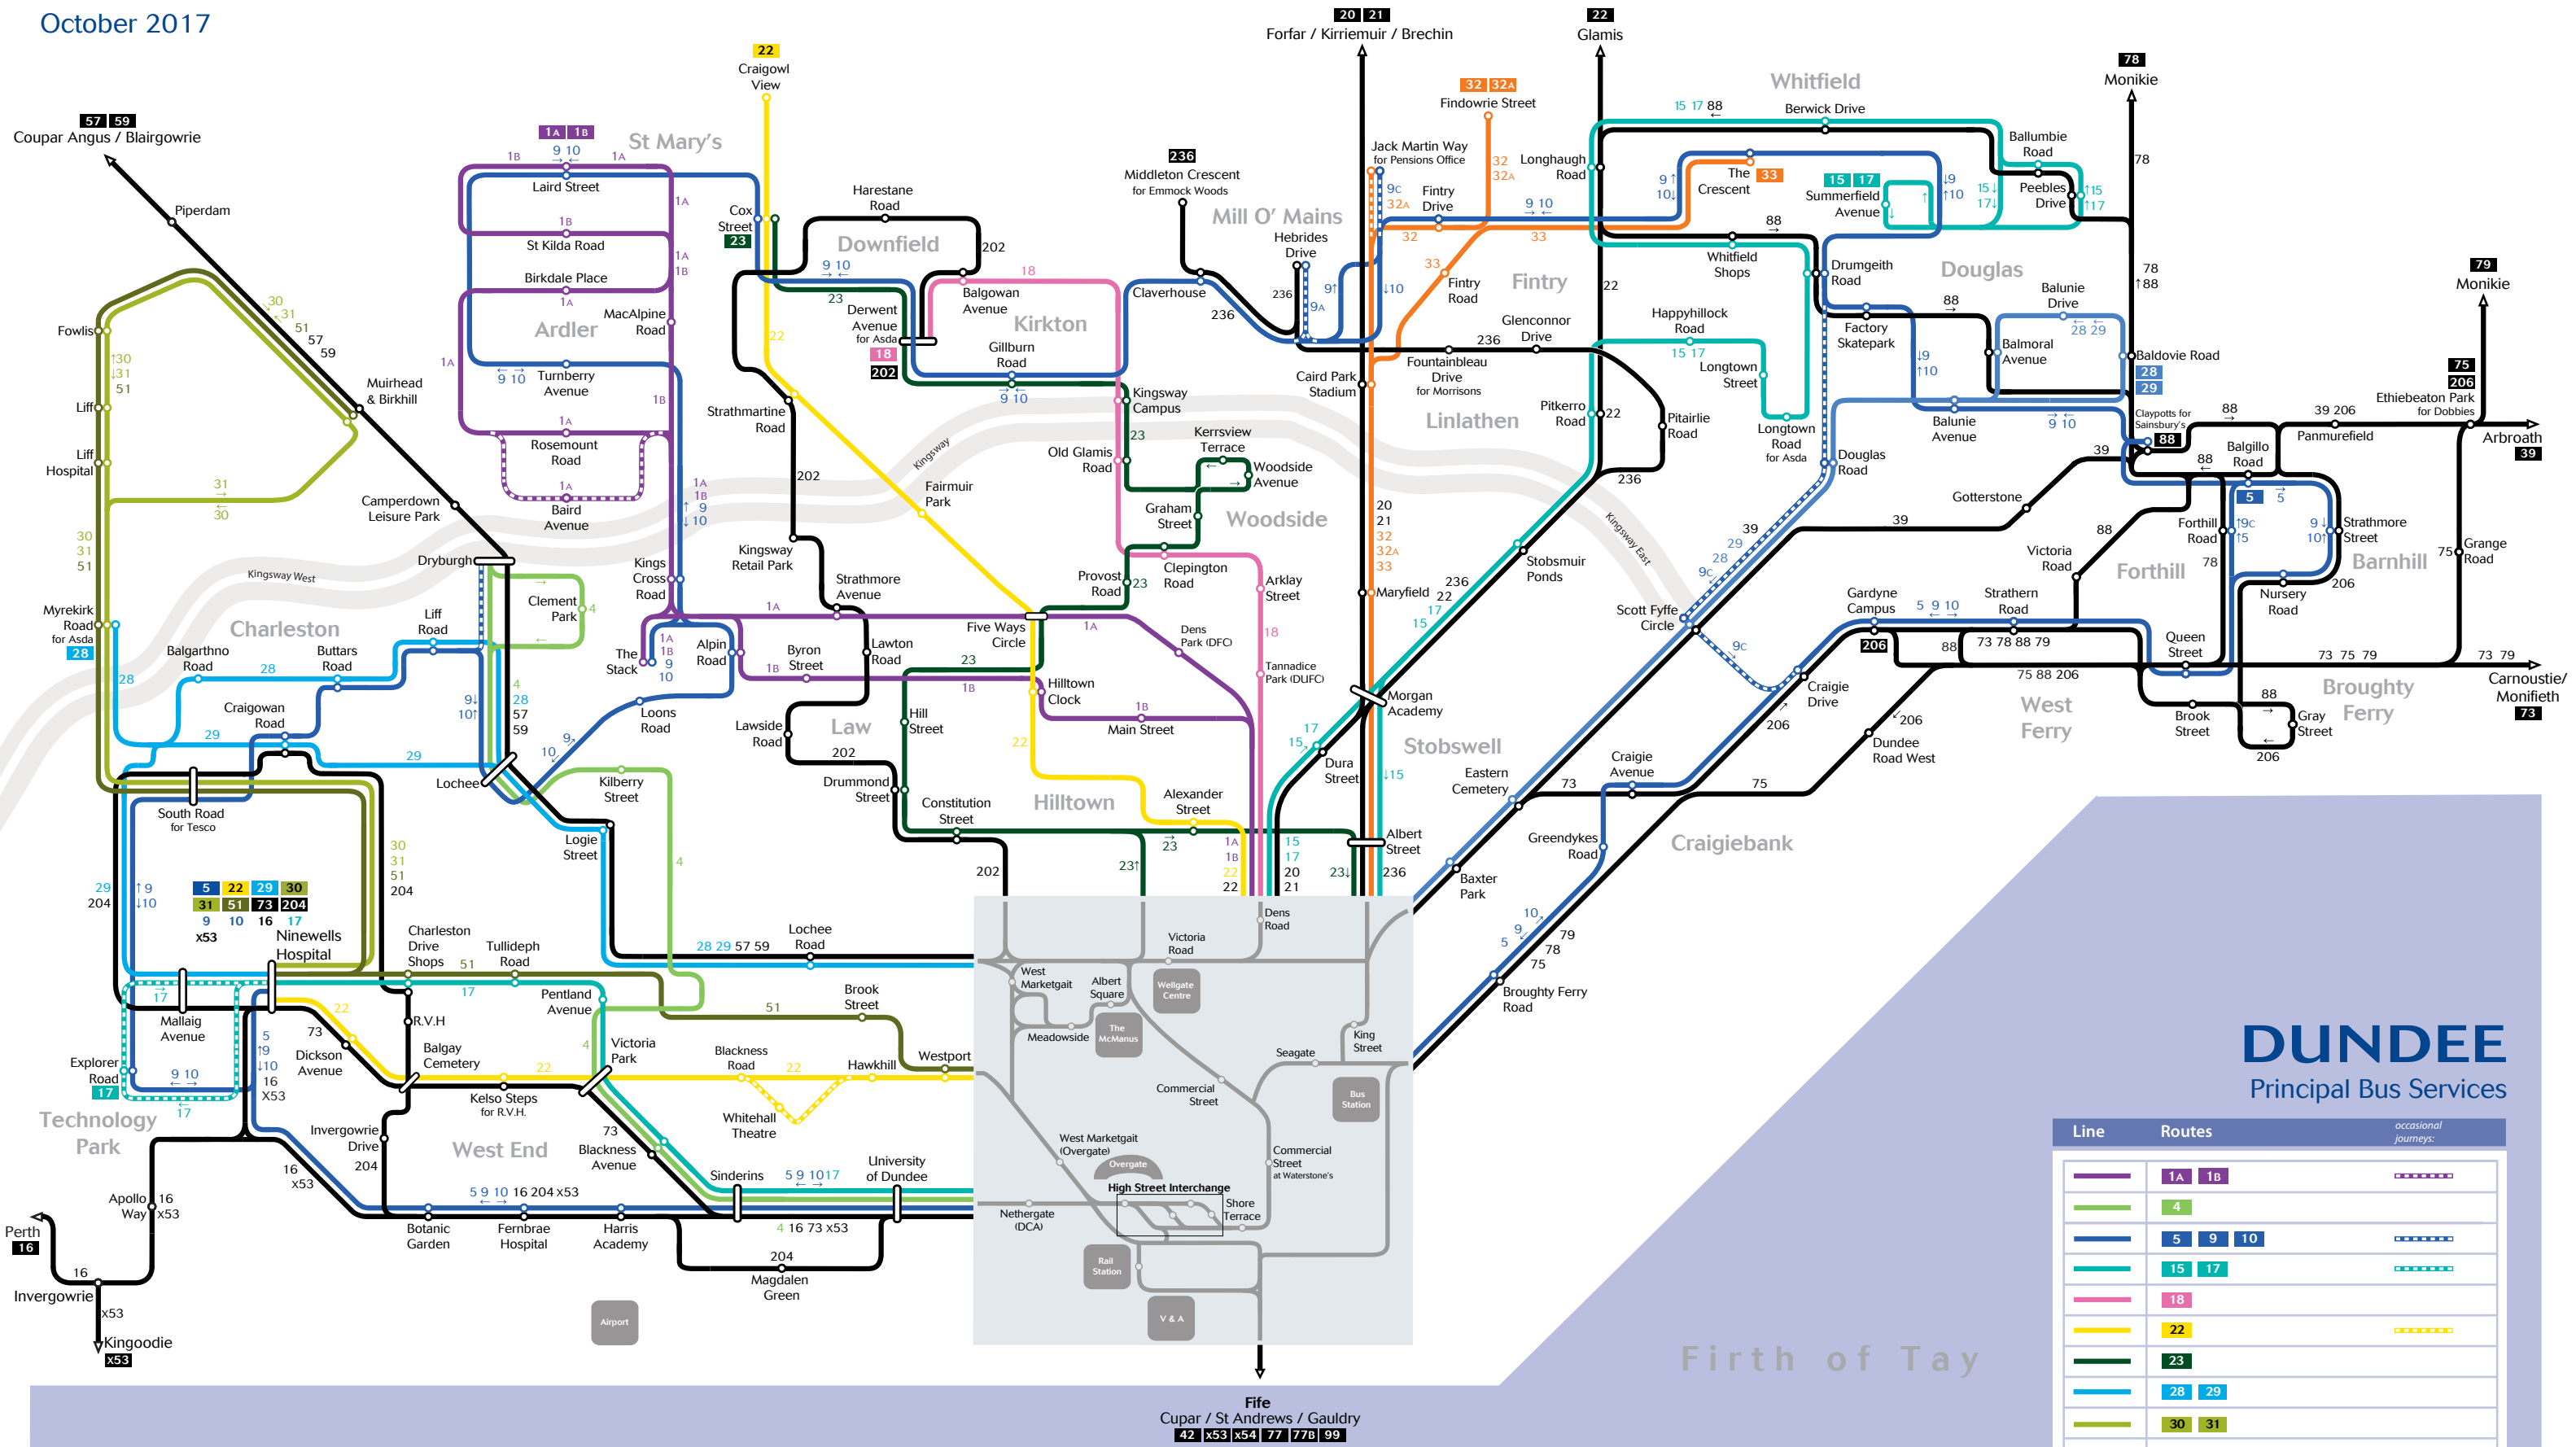

# Your Local Bus Network

October 2017

## DUNDEE Principal Bus Services

Line	Routes	occasional journeys:
1A 1B	1A 1B	-----
4	4	-----
5 9 10	5 9 10	-----
15 17	15 17	-----
18	18	-----
22	22	-----
23	23	-----
28 29	28 29	-----
30 31	30 31	-----
32 32A 33	32 32A 33	-----
51	51	-----
16 20 21 22 39 42 x53 x54 57 59 73 75 77 77b 78 79 88 99 202 204 206 236		-----

Firth of Tay

Fife  
Cupar / St Andrews / Gauldry  
42 x53 x54 77 77b 99