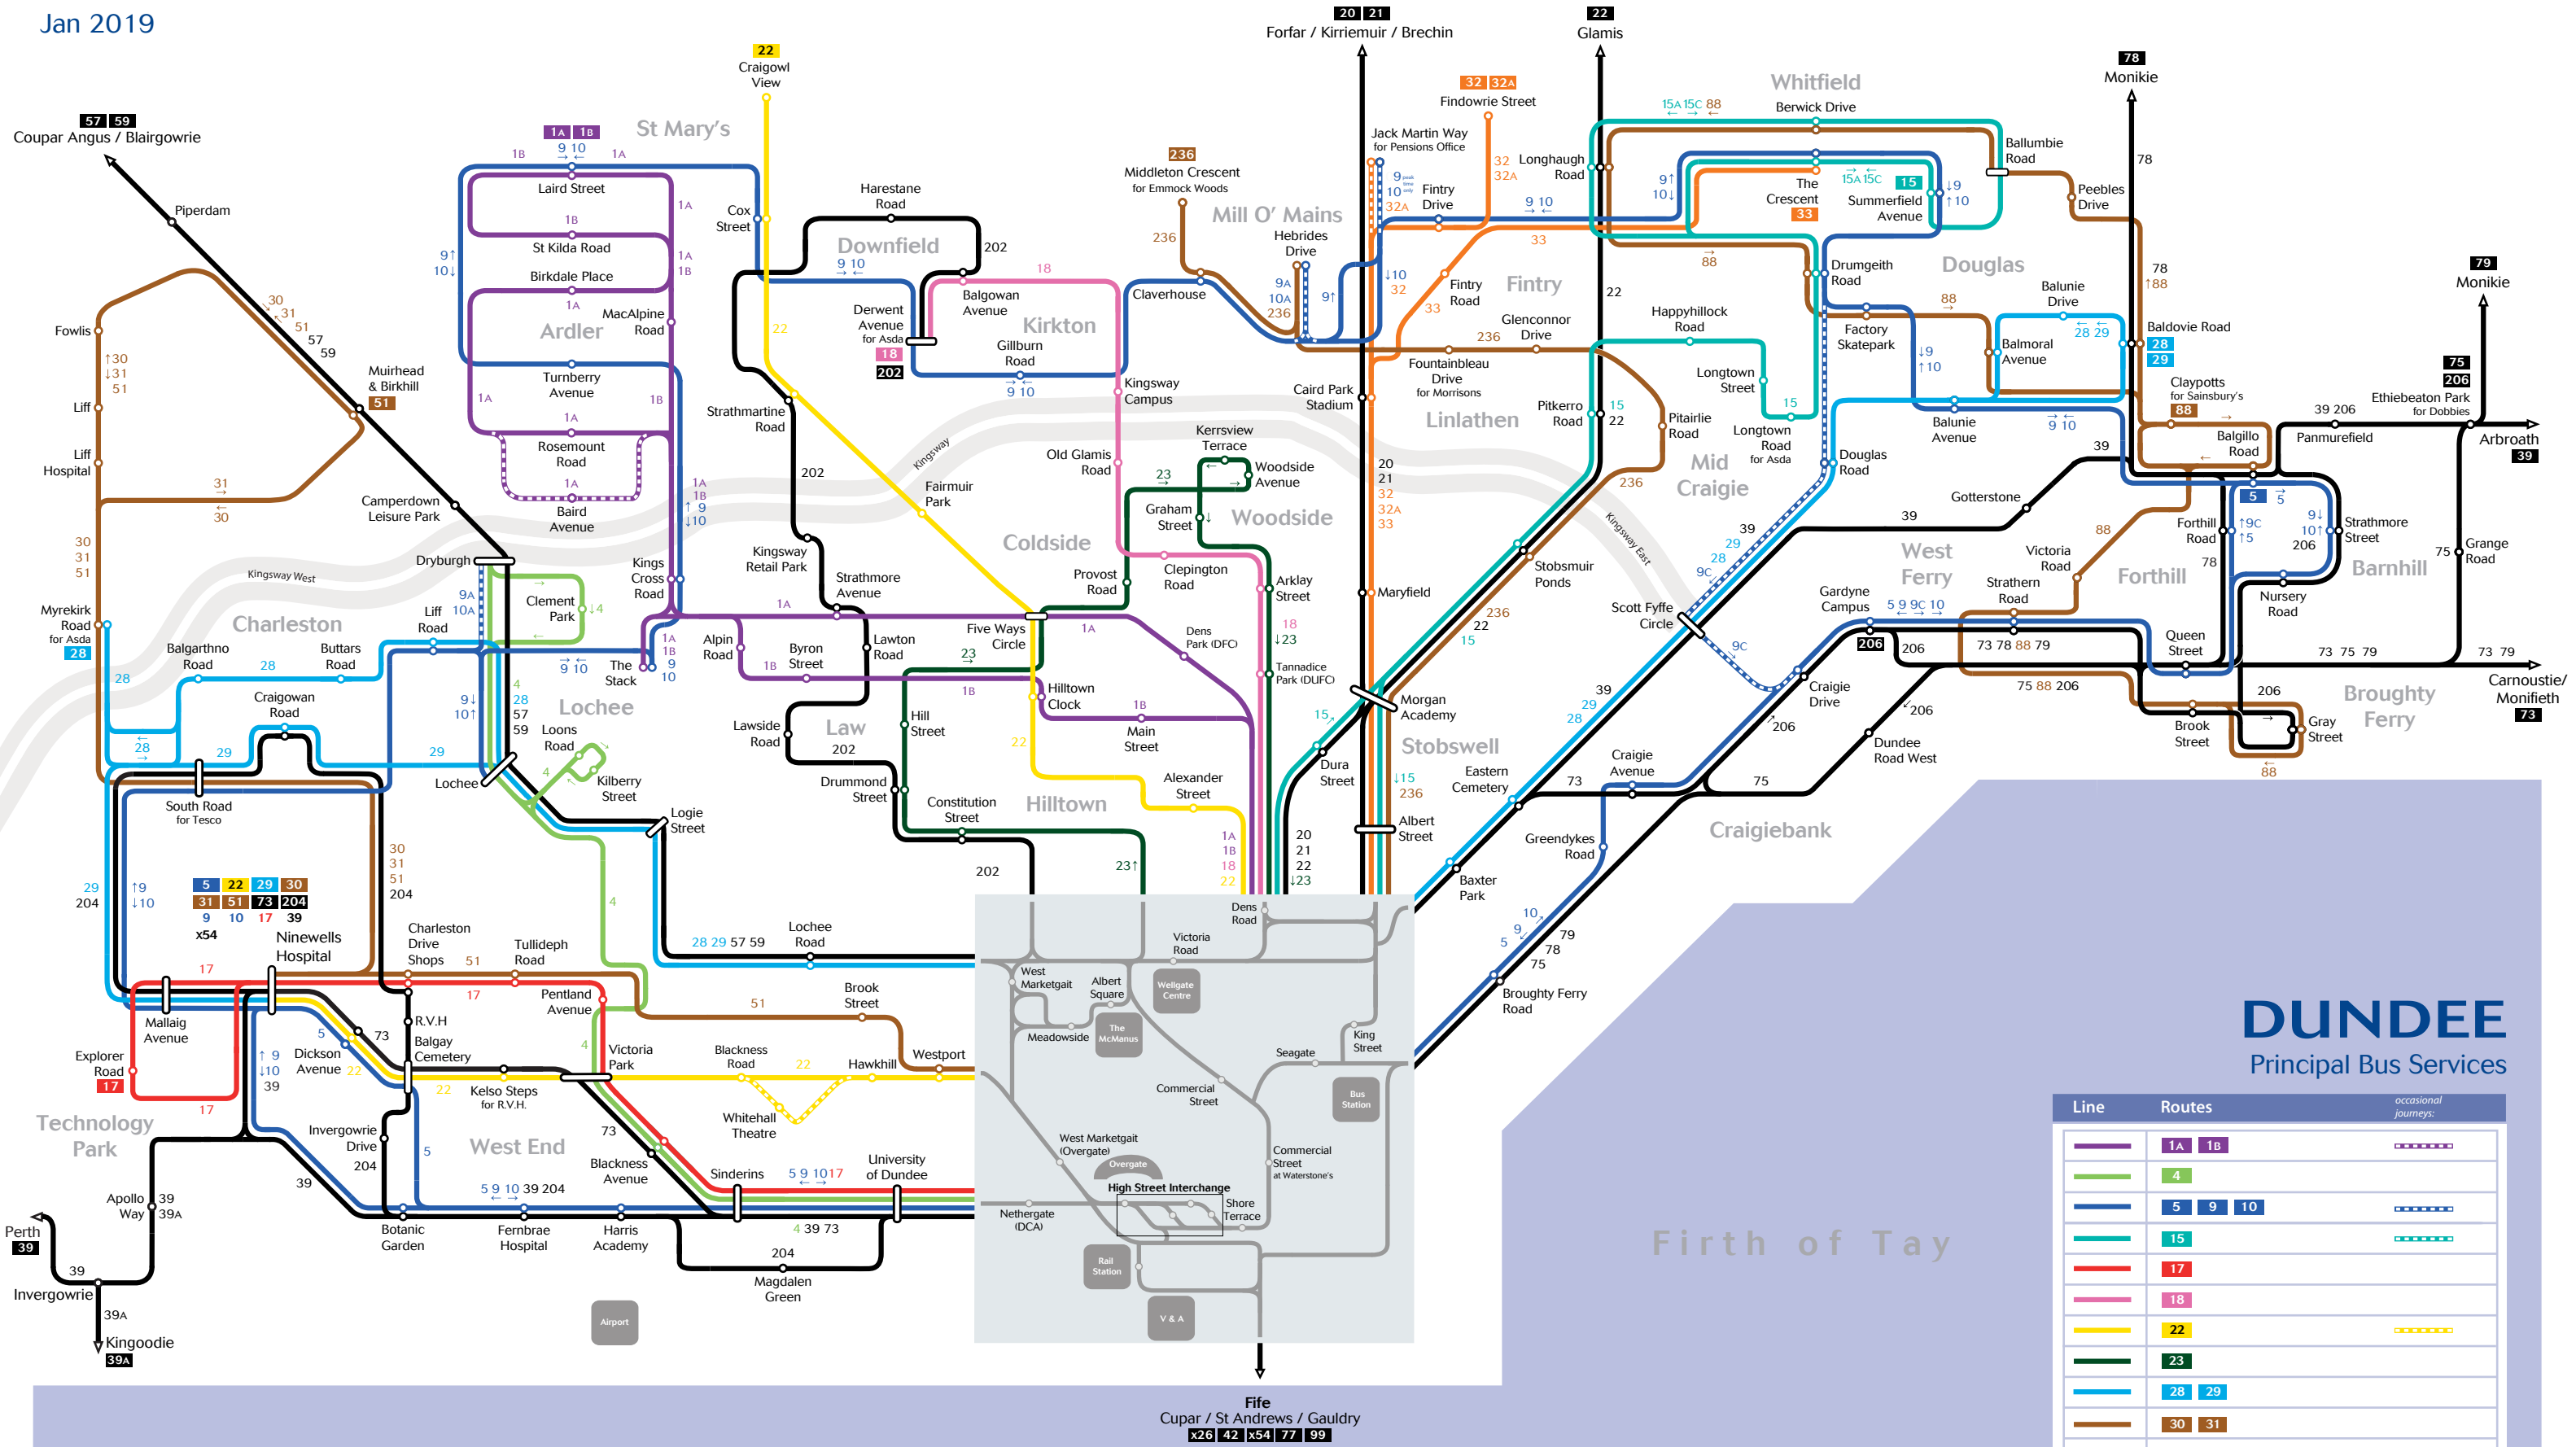

# Your Local Bus Network

Jan 2019

## DUNDEE Principal Bus Services

Line	Routes	occasional journeys:
1A 1B	1A 1B	
4	4	
5 9 10	5 9 10	
15	15	
17	17	
18	18	
22	22	
23	23	
28 29	28 29	
30 31	30 31	
32 32A 33	32 32A 33	
51	51	
88	88	
20 21 22 x26 39 42 x54 57 59 73 75 77 78 79 89 202 204 206 236	20 21 22 x26 39 42 x54 57 59 73 75 77 78 79 89 202 204 206 236	